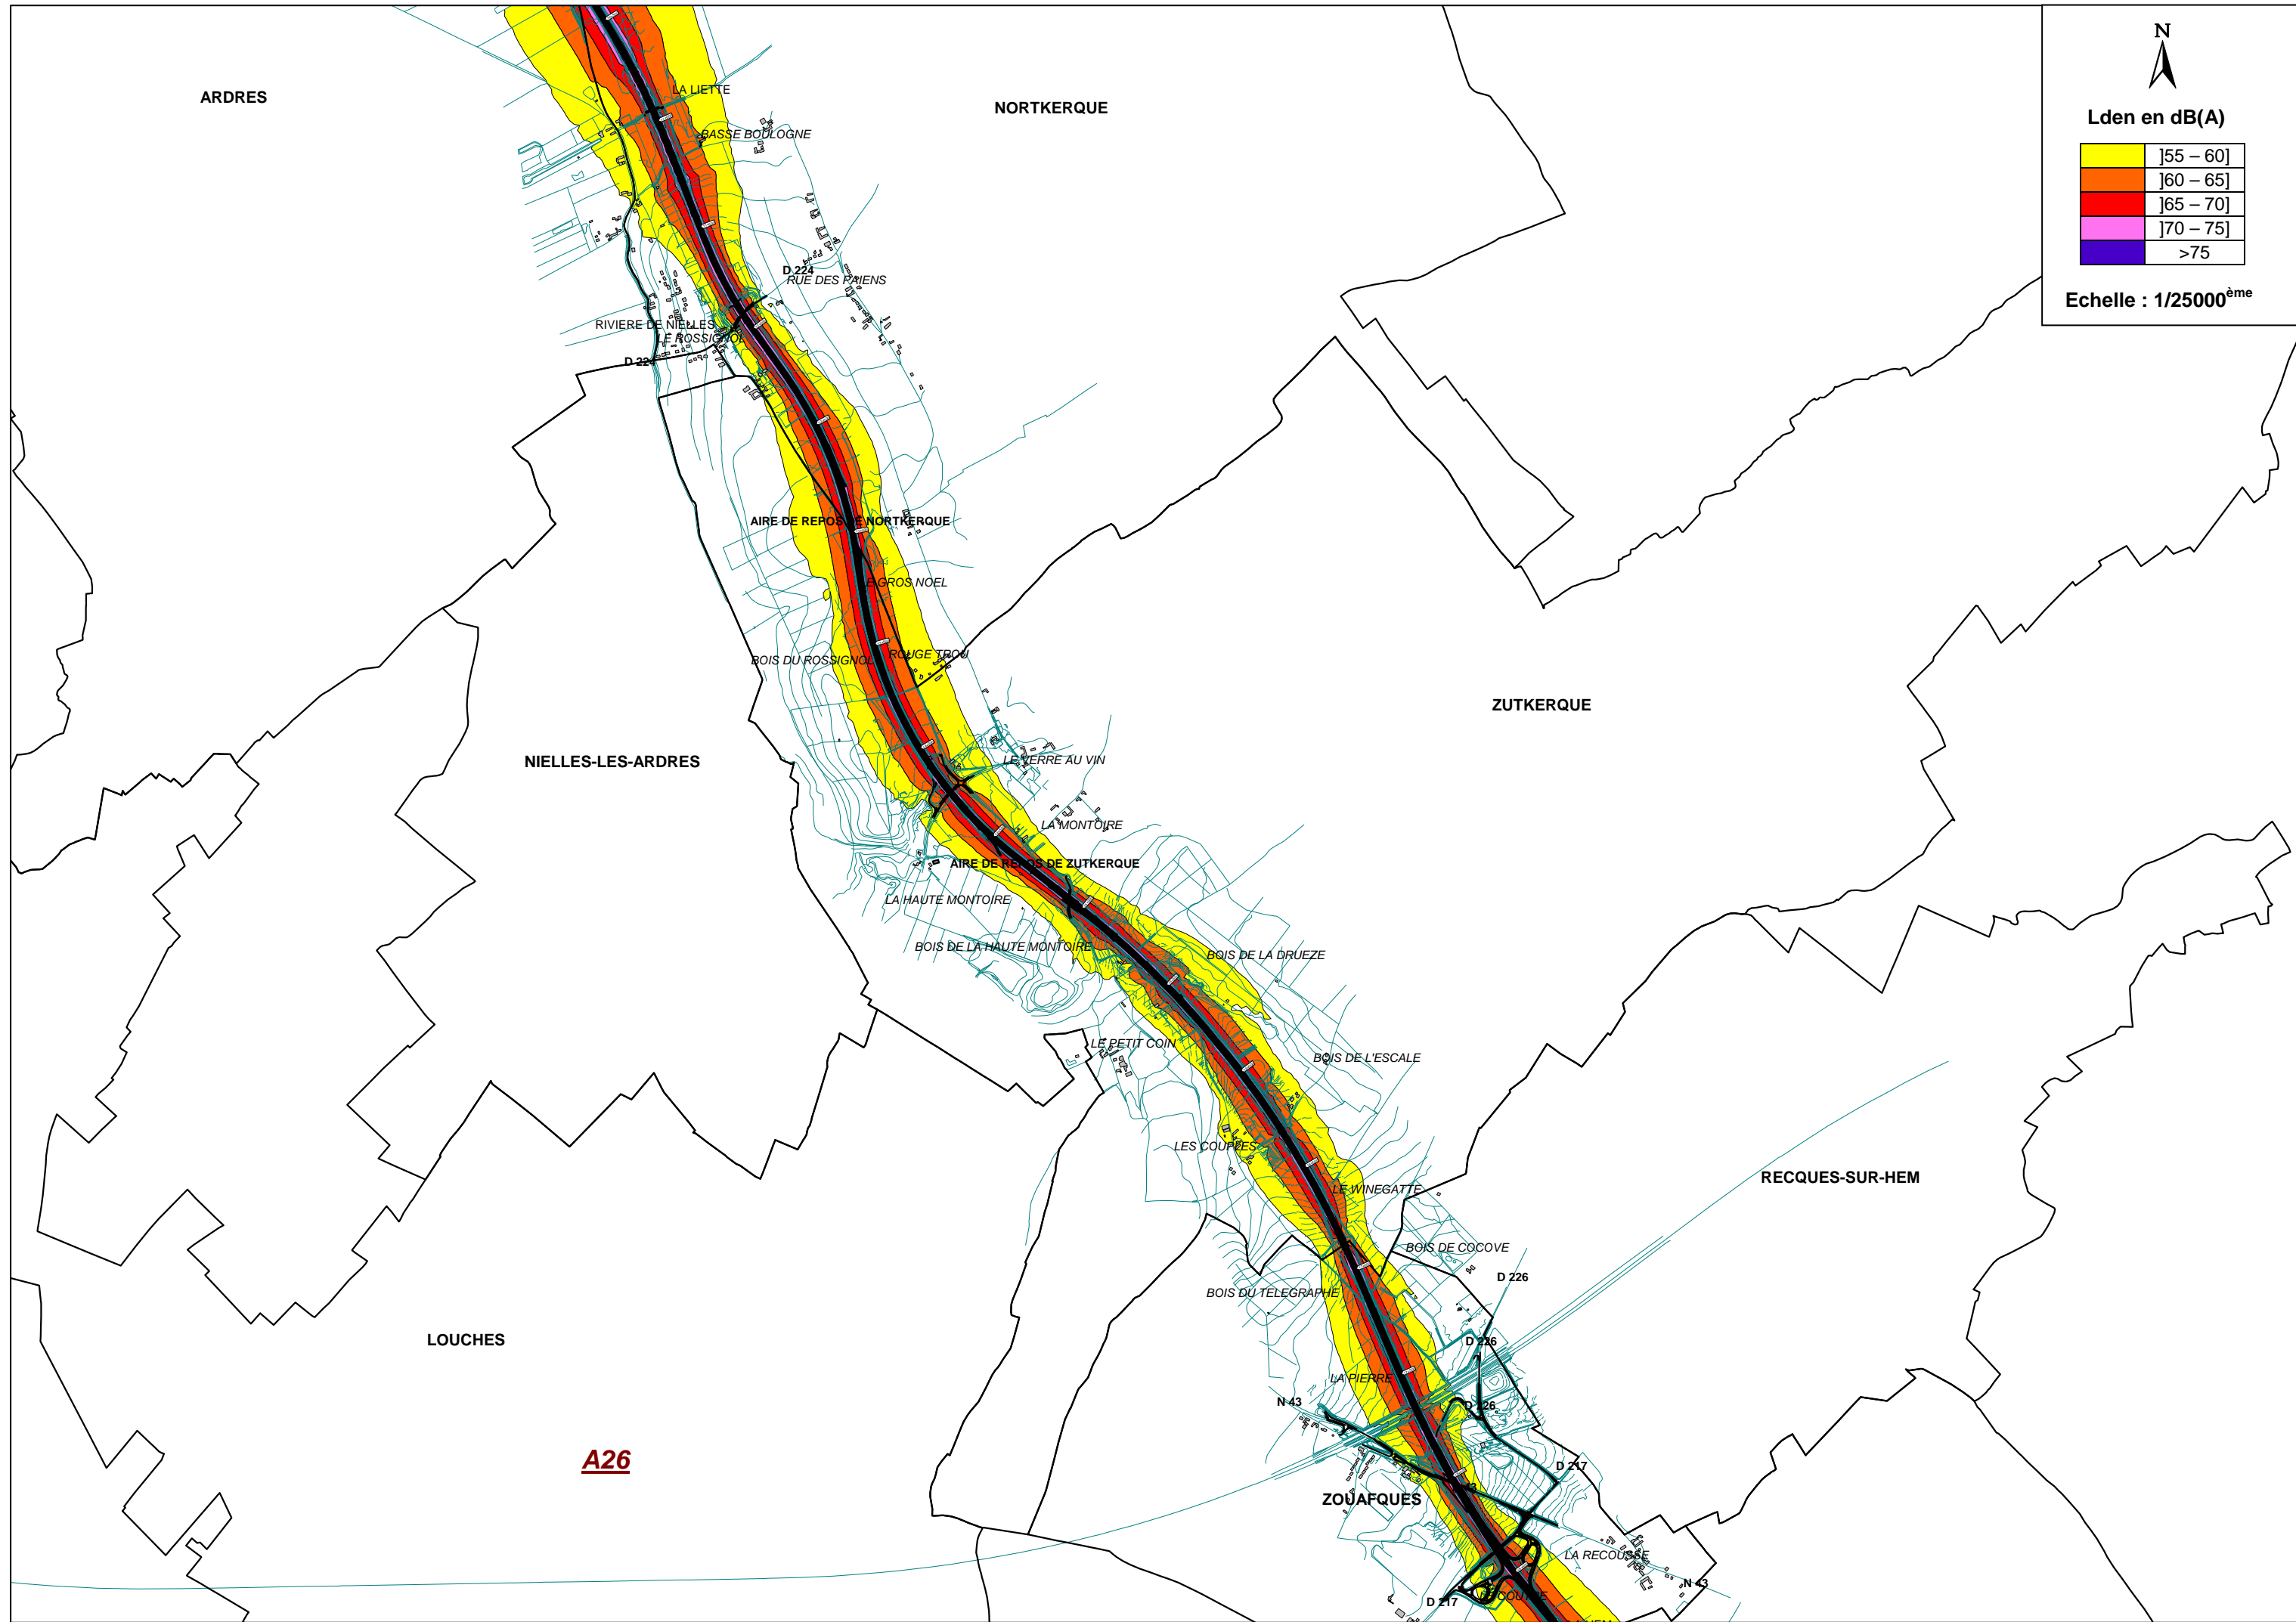

ARDRES

NORTKERQUE

N

Lden en dB(A)

Yellow	]55 – 60]
Orange	]60 – 65]
Red	]65 – 70]
Pink	]70 – 75]
Blue	>75

Echelle : 1/25000ème

NIELLES-LES-ARDRES

ZUTKERQUE

LOUCHES

A26

RECQUES-SUR-HEM

ZOUAFQUES

LA LIETTE
BASSE BOULOGNE
RIVIERE DE NIELLES
LE ROSSIGNOL
D 224
RUE DES PAIENS

AIRE DE REPOS DE NORTKERQUE
LE GROS NOEL
BOIS DU ROSSIGNOL
ROUGE BOU

LE TERRE AU VIN
LA MONTOIRE
AIRE DE REPOS DE ZUTKERQUE
LA HAUTE MONTOIRE
BOIS DE LA HAUTE MONTOIRE

LE PETIT COIN
BOIS DE L'ESCALE
LES COUPRES
LE WINEGATTE

BOIS DE COCOVE
D 226
BOIS DU TELEGRAPHE
LA PIERRE
N 43
D 26
D 217

LA RECOUSE
N 43
D 217