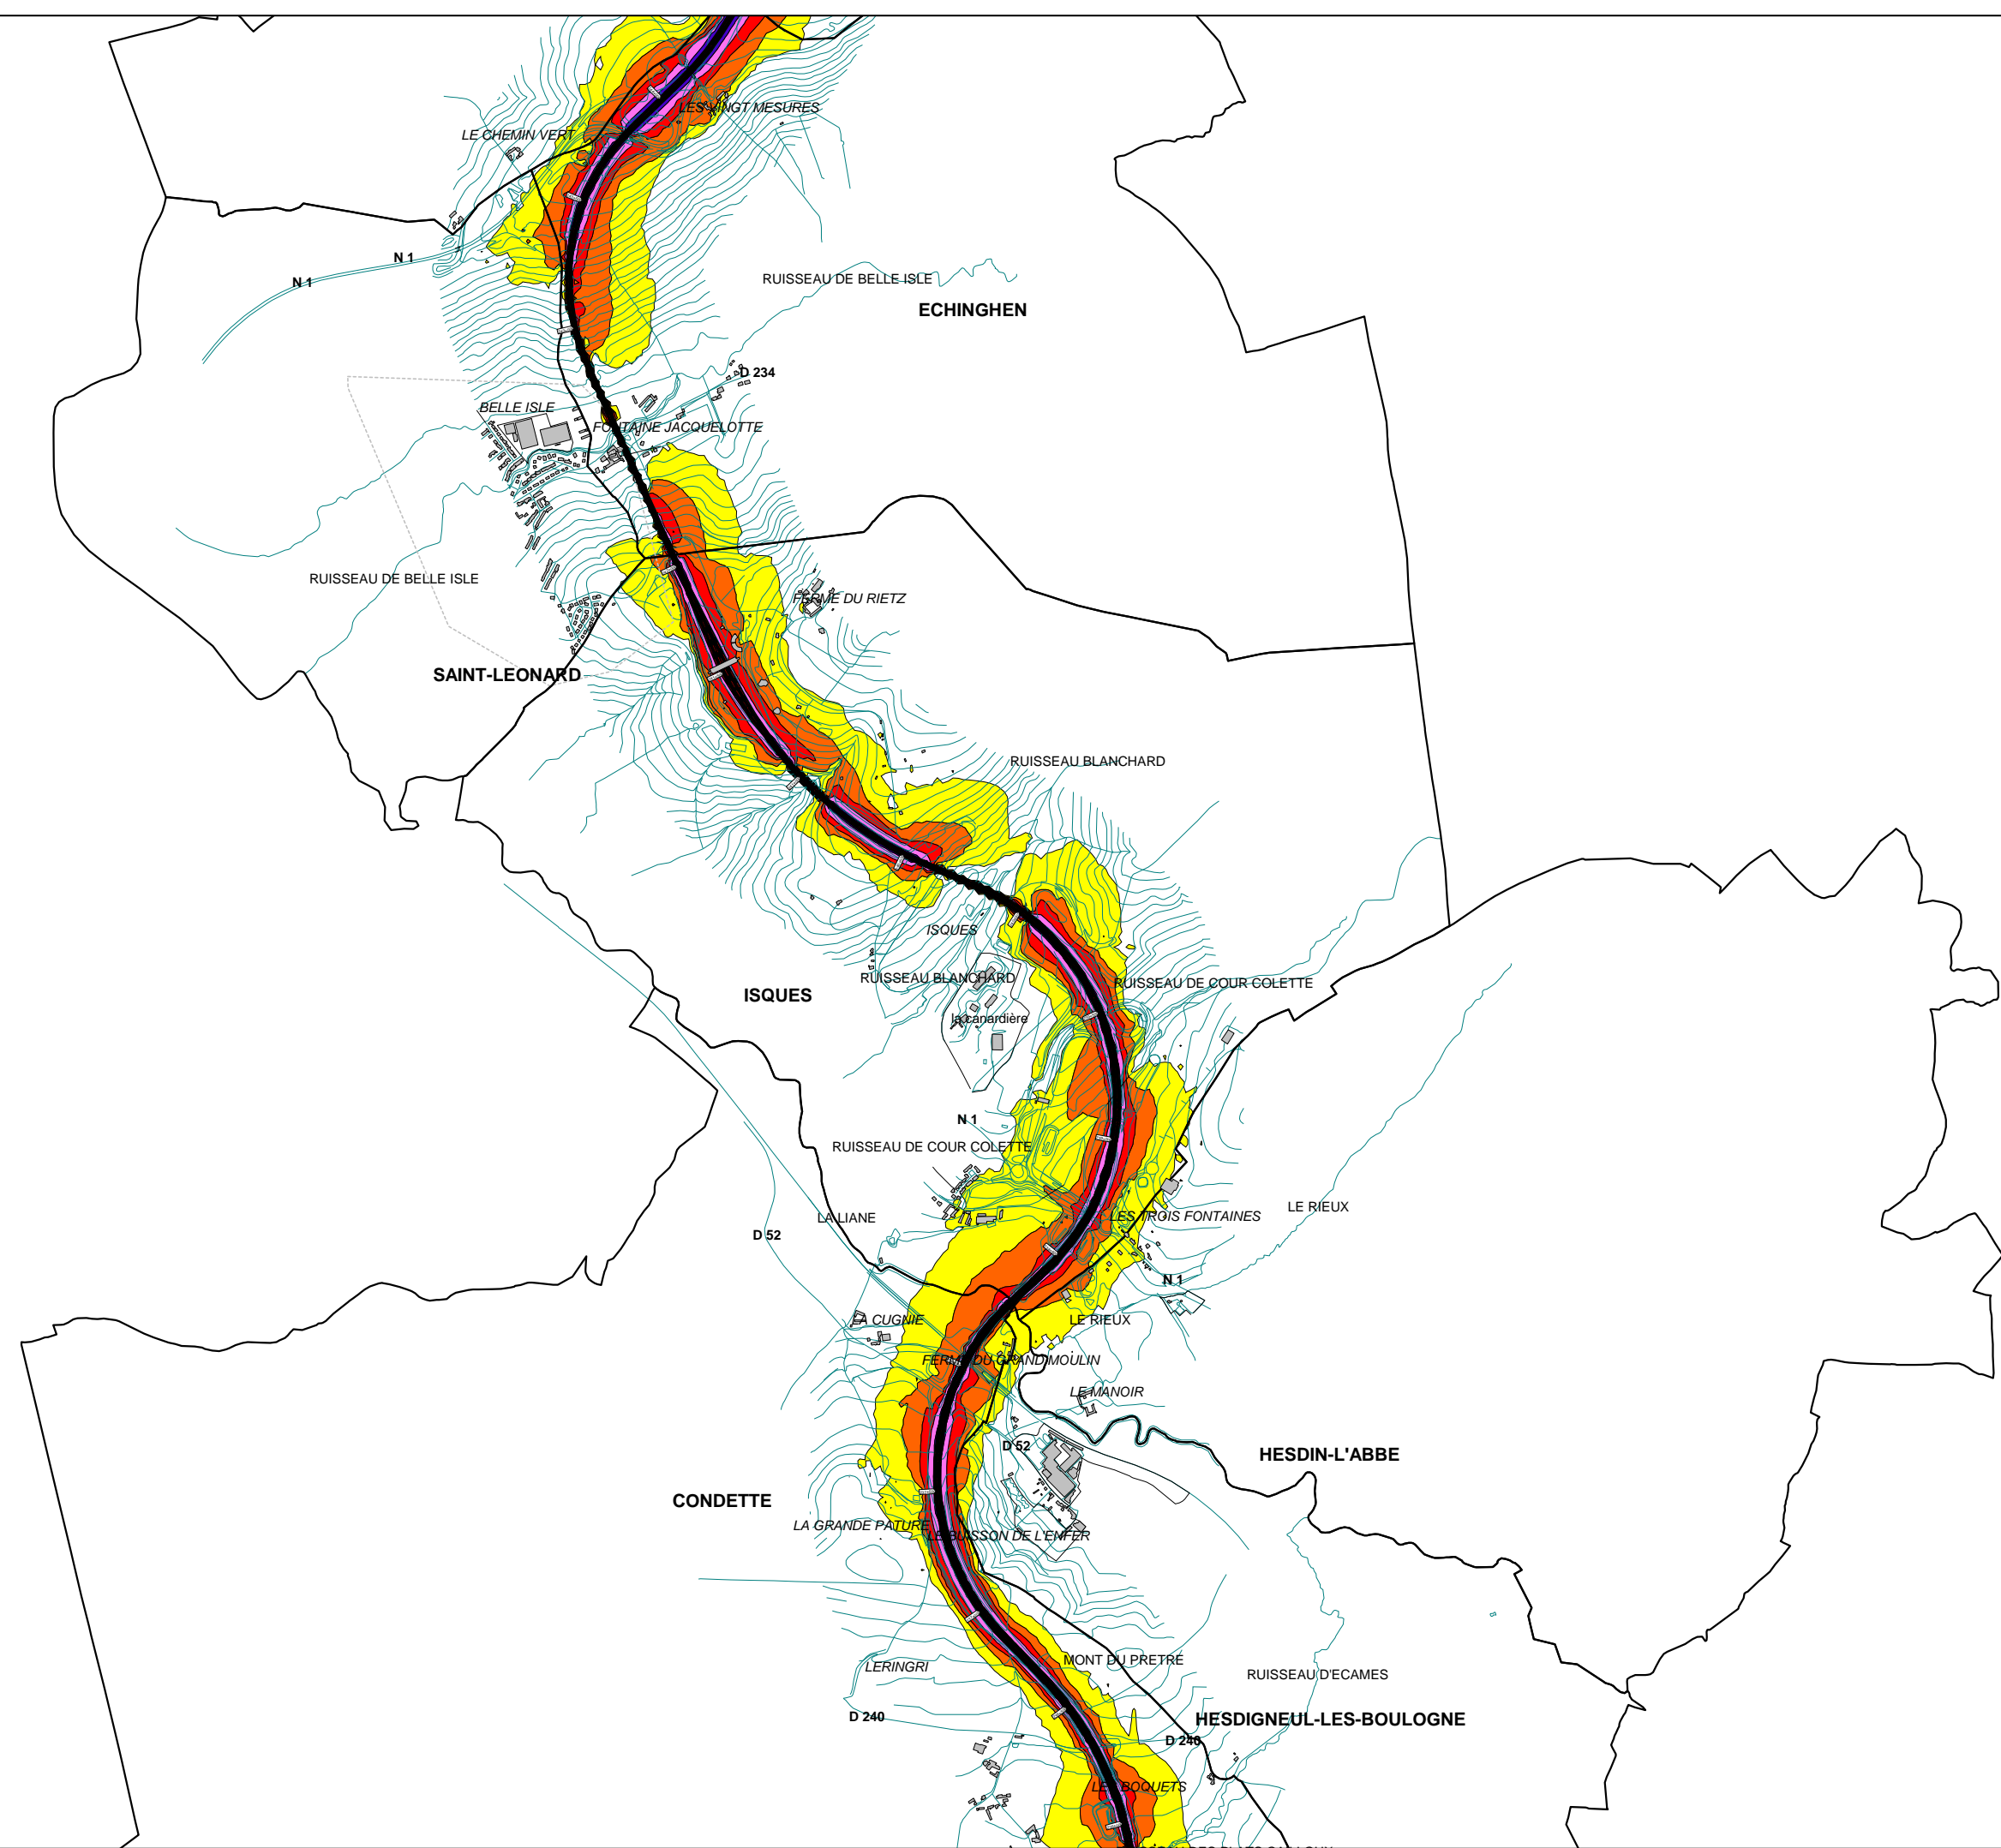

Echelle : 1/25000^{ème}

Lden en dB(A)

[55 – 60]
[60 – 65]
[65 – 70]
[70 – 75]
>75

Echelle : 1/25000^{ème}

Lden en dB(A)

Yellow]55 – 60]
Orange]60 – 65]
Red]65 – 70]
Pink]70 – 75]
Purple	>75

Echelle : 1/25000^{ème}