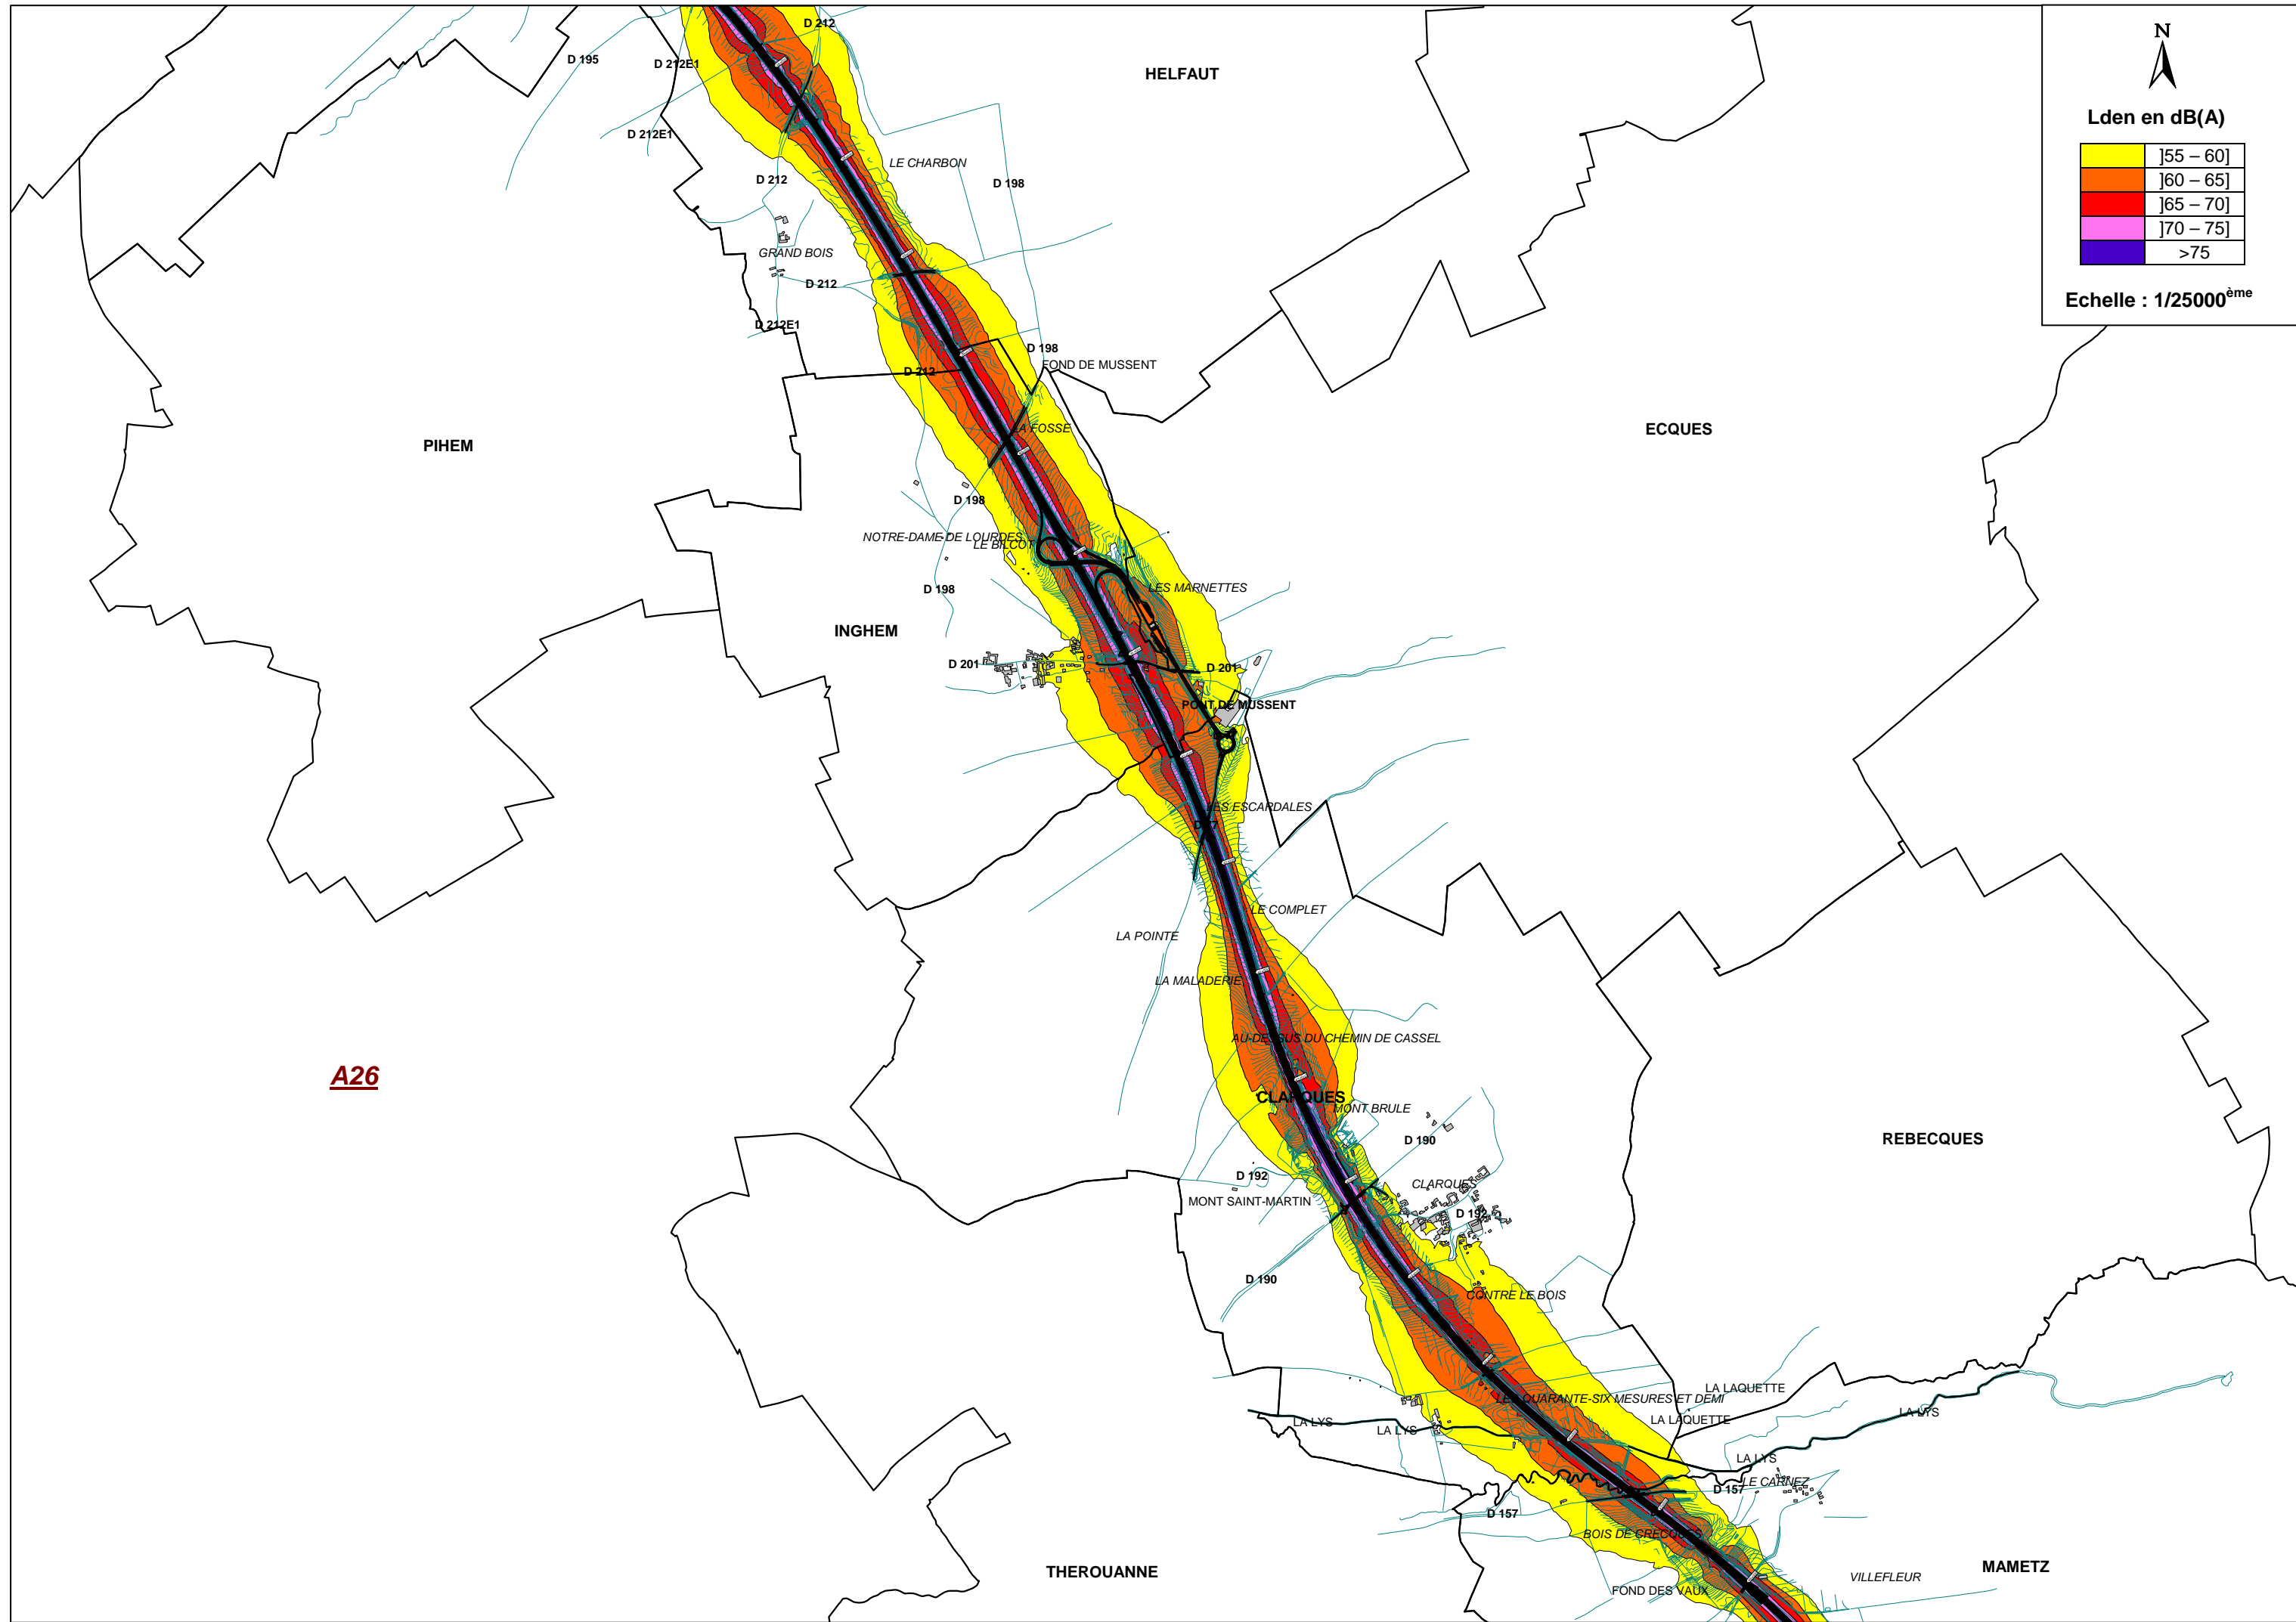

Lden en dB(A)

[55 – 60]
[60 – 65]
[65 – 70]
[70 – 75]
>75

Echelle : 1/25000ème

A26

HELFAUT

PIHEM

ECQUES

INGHEM

REBECQUES

THEROUANNE

MAMETZ

LE CHARBON

GRAND BOIS

FOND DE MUSSENT

FOSSE

NOTRE-DAME DE LOURDES
LE BRICQ

LES MARNETTES

POINT DE MUSSENT

LES ESCARDALES

LE COMPLET

LA POINTE

LA MALADERIE

AU-DESSUS DU CHEMIN DE CASSEL

CLARQUES

MONT BRULE

MONT SAINT-MARTIN

CONTRE LE BOIS

LE QUARANTE-SIX MESURES ET DEMI

LA LAQUETTE

LE CARNEZ

BOIS DE CRECQUE

FOND DES VAUX

VILLEFLEUR

D 195

D 212E1

D 212

D 198

D 212

D 212E1

D 198

D 198

D 198

D 201

D 201

D 198

D 198

D 198

D 192

D 192

D 190

D 190

D 190

D 157

D 157

D 157

D 157

D 157