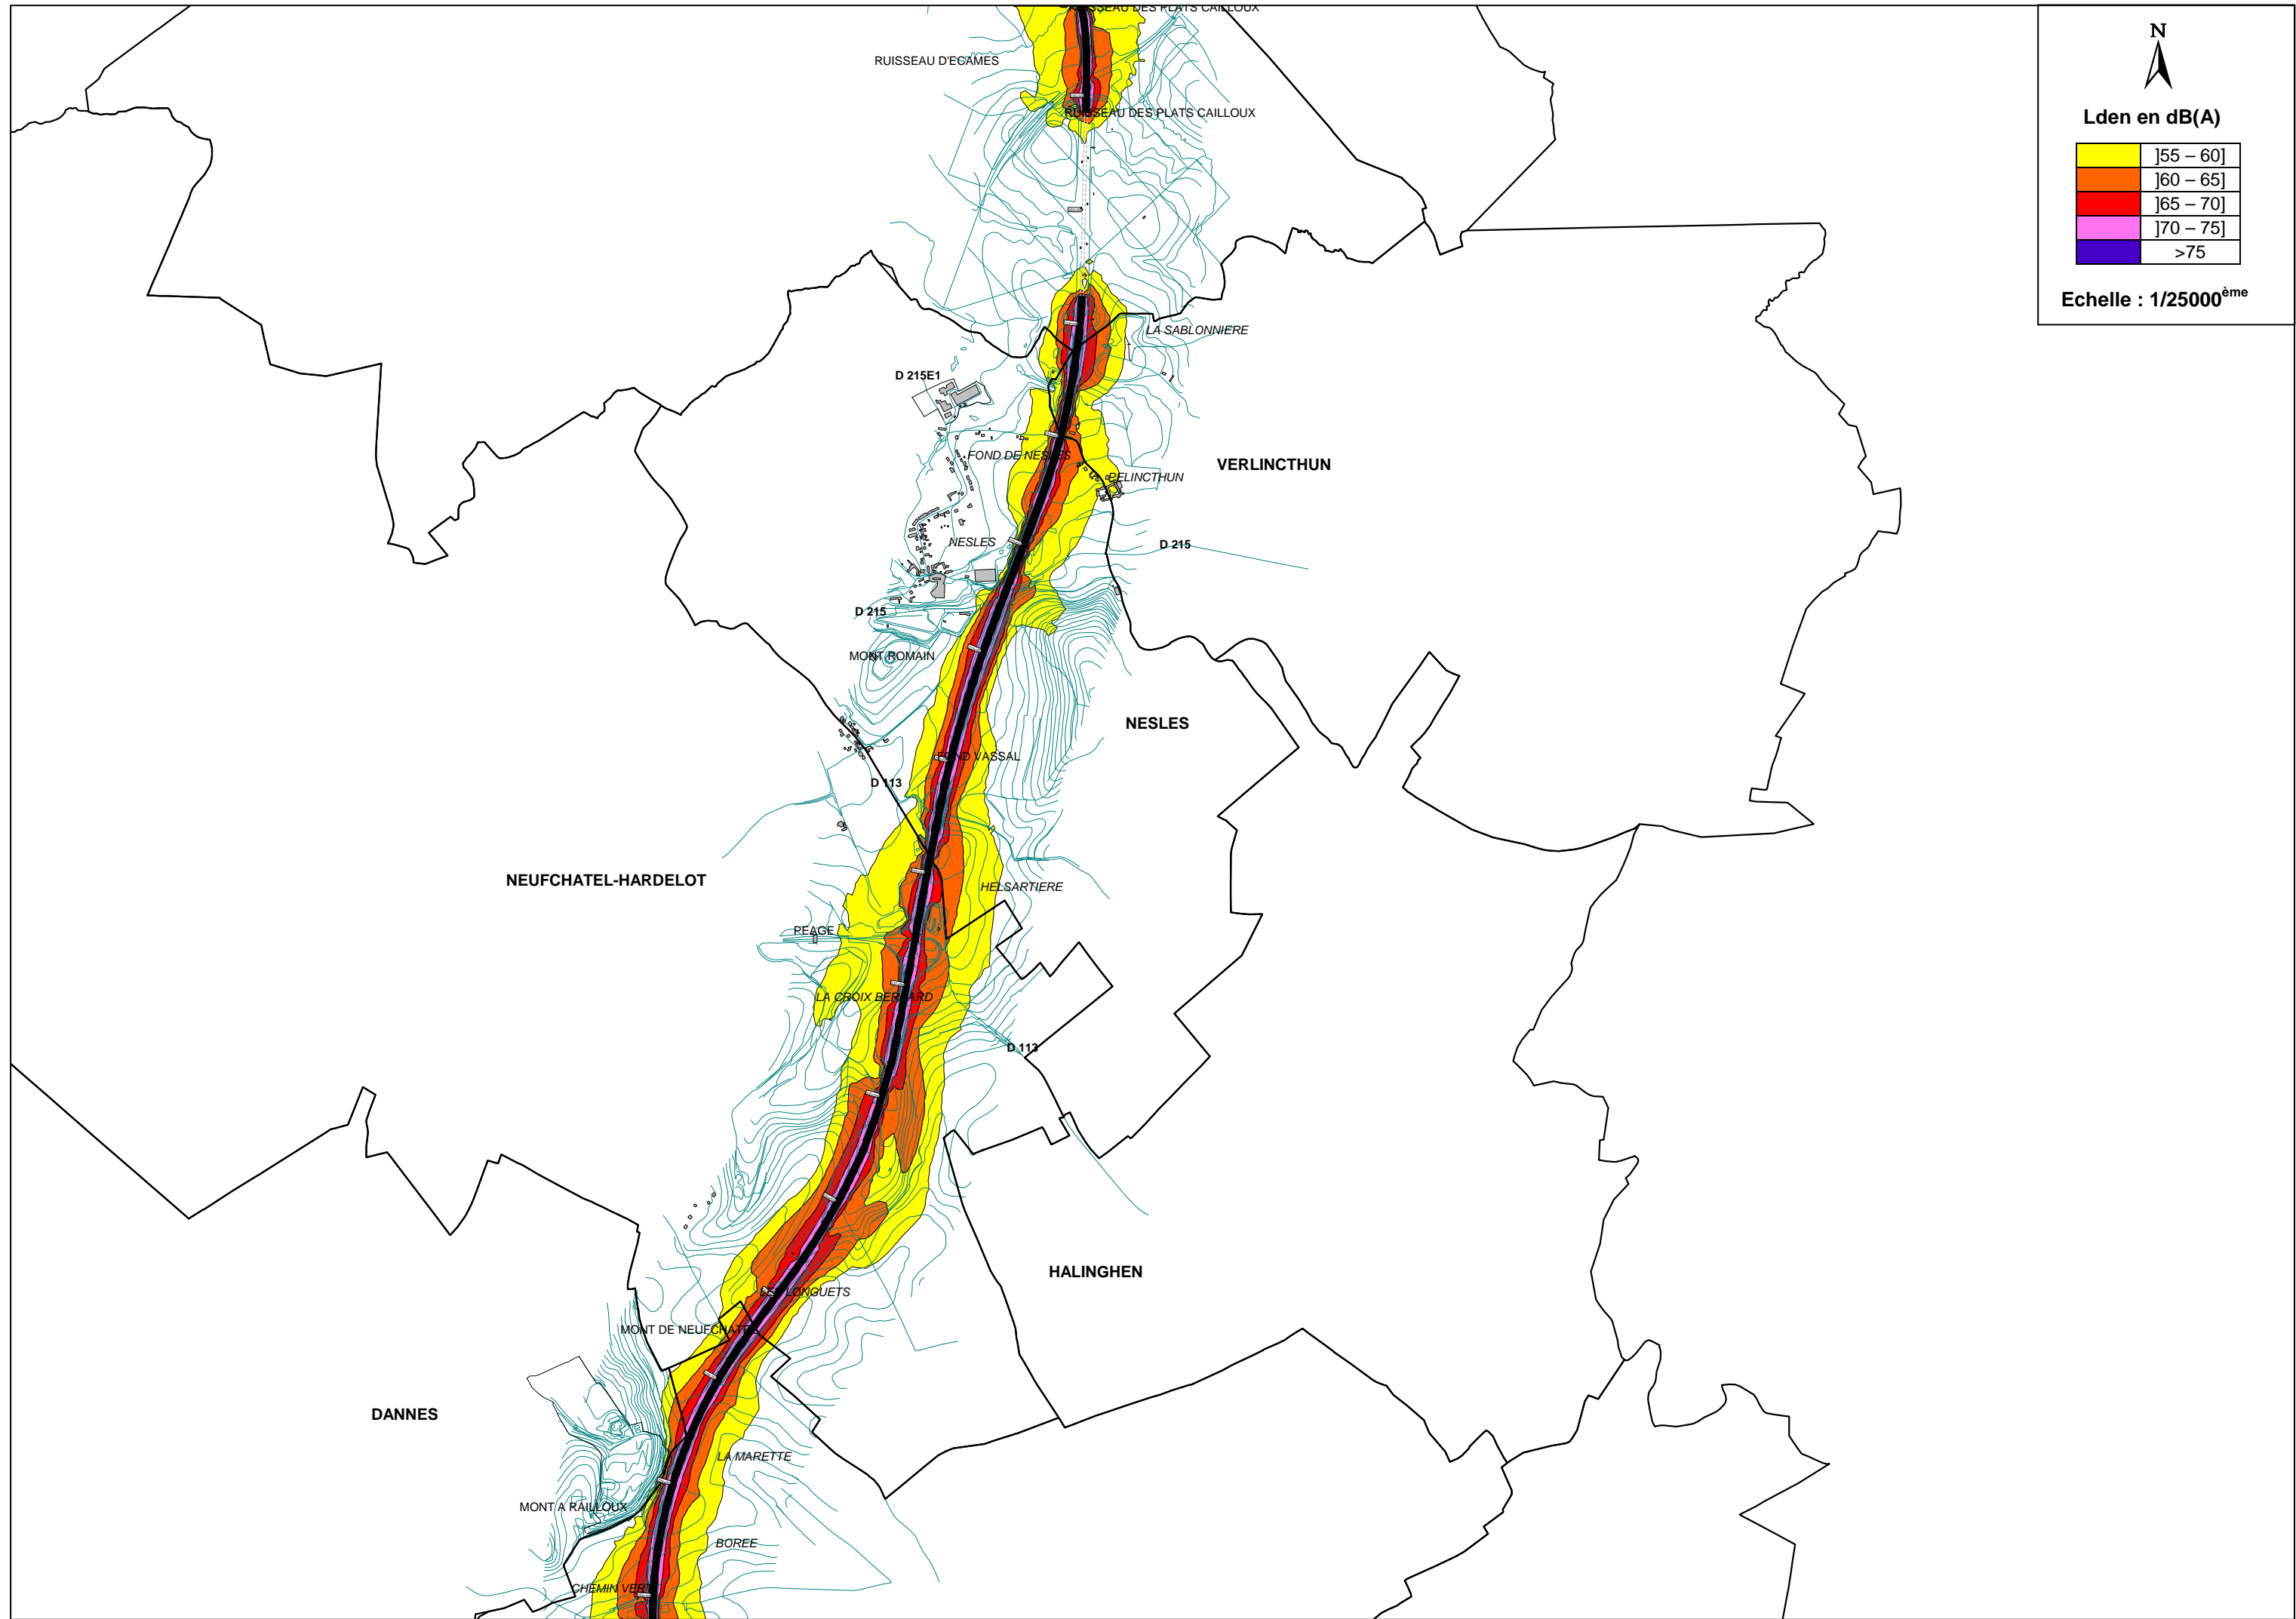

Lden en dB(A)

[55 – 60]
[60 – 65]
[65 – 70]
[70 – 75]
>75

Echelle : 1/25000ème